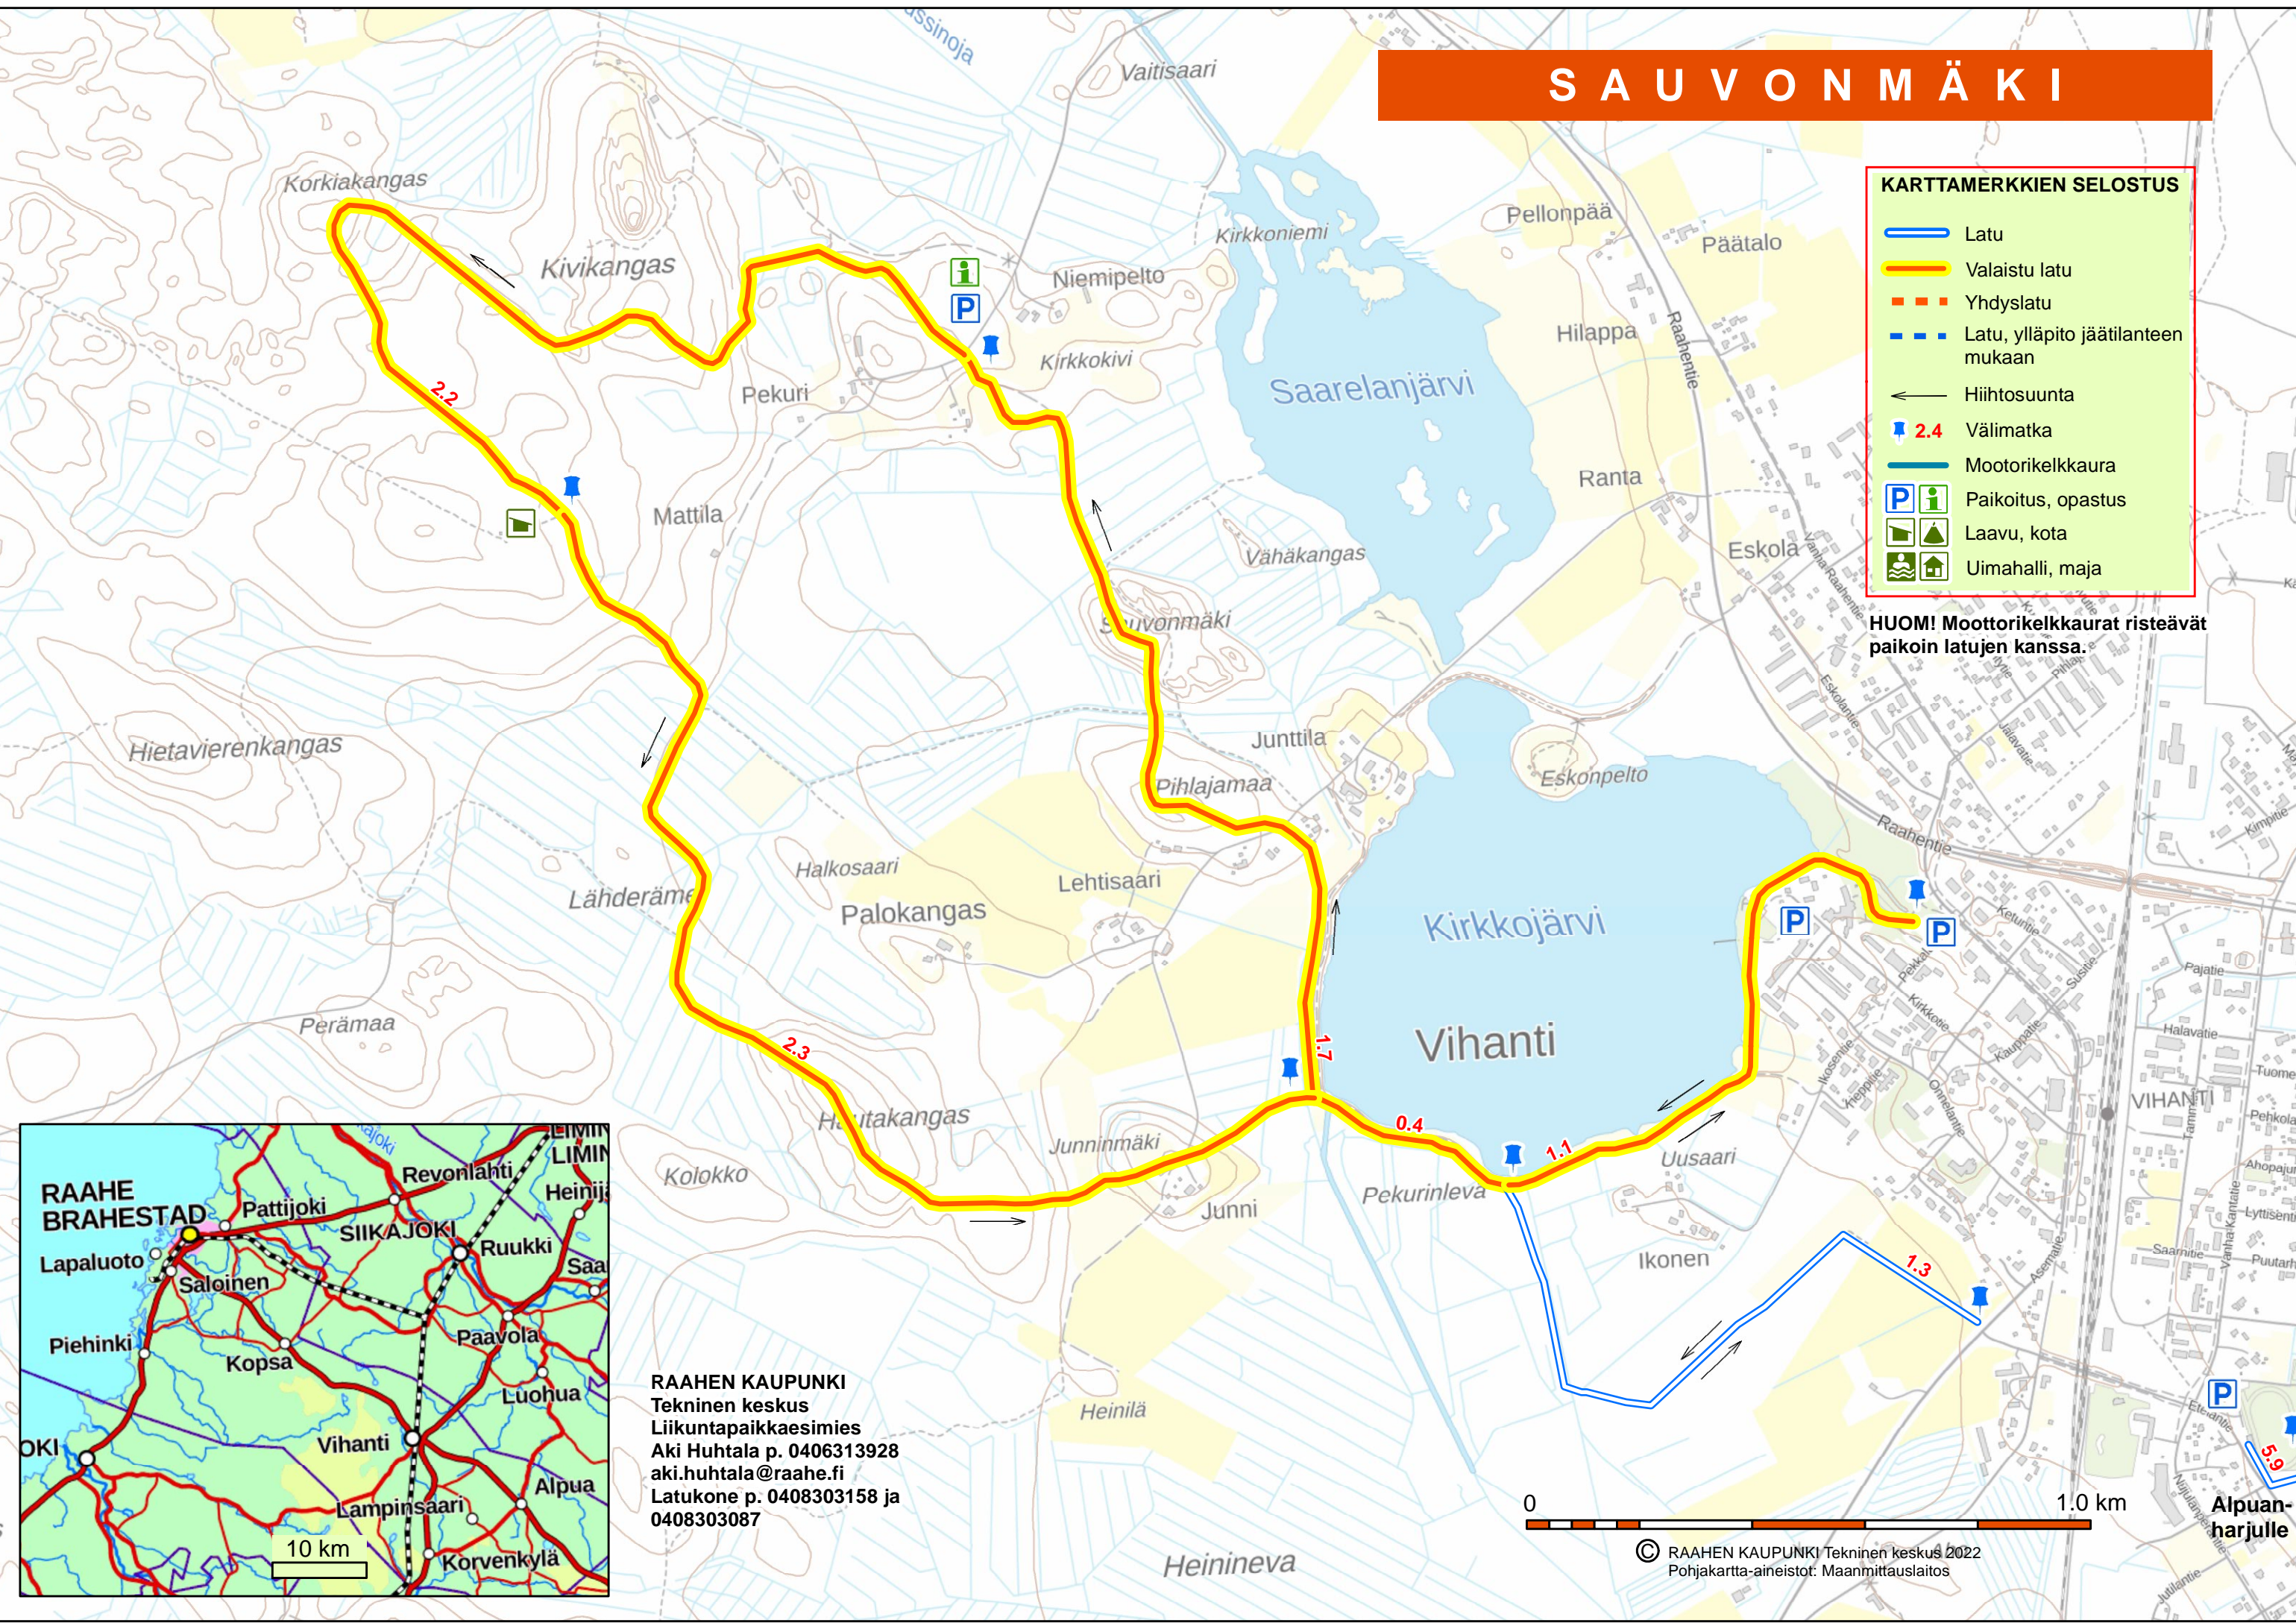

SAUVONMÄKI

KARTTAMERKKIEN SELOSTUS

- Latu
- Valaistu latu
- Yhdyslatsu
- Latu, ylläpito jäätilanteen mukaan
- Hiihtosuunta
- 2.4 Välimatka
- Moottorikelkkaura
- Paikotus, opastus
- Laavu, kota
- Uimahalli, maja

HUOM! Moottorikelkkaurat risteävät paikoin latujen kanssa.

RAAHEN KAUPUNKI
Tekninen keskus
Liikuntapaikkaesimies
Aki Huhtala p. 0406313928
aki.huhtala@raahe.fi
Latukone p. 0408303158 ja
0408303087

© RAAHEN KAUPUNKI Tekninen keskus 2022
Pohjakartta-aineistot: Maanmittauslaitos

Alpuu-
harjulle