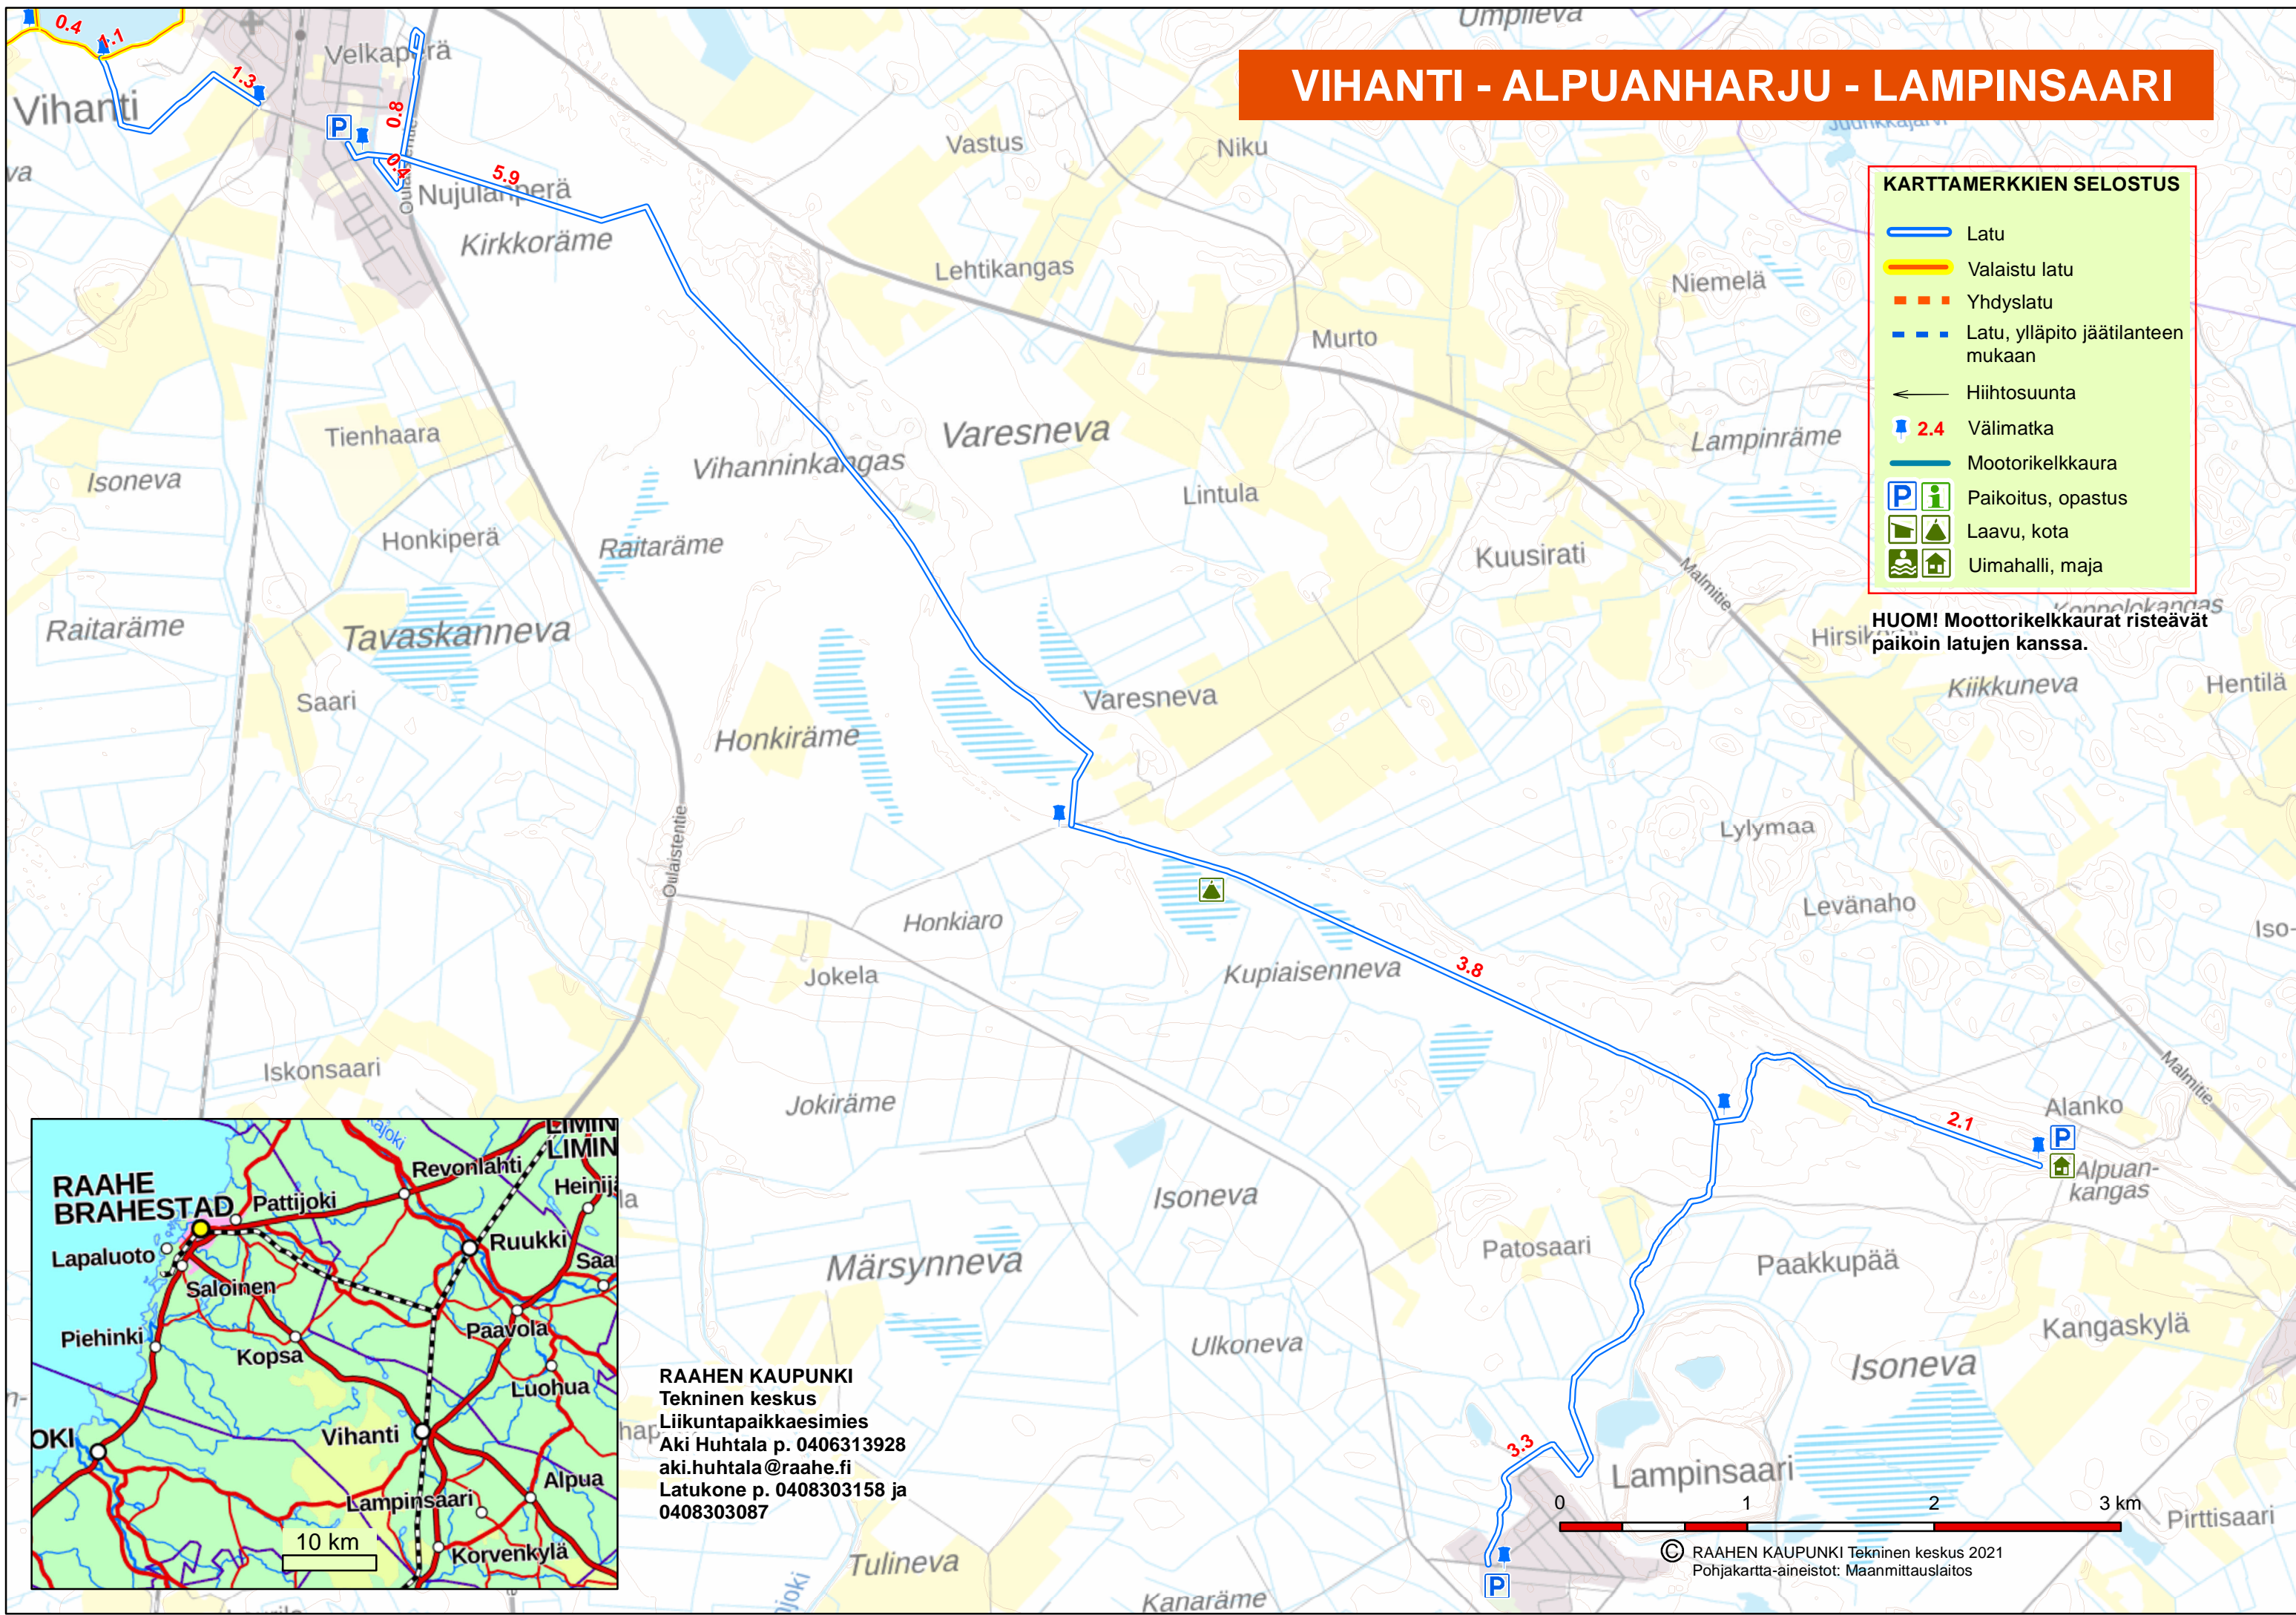

VIHANTI - ALPUANHARJU - LAMPINSAARI

KARTTAMERKKIEN SELOSTUS

- Latu
- Valaistu latu
- Yhdyslatu
- Latu, ylläpito jäätilanteen mukaan
- Hiihtosuunta
- 2.4 Välimatka
- Moottorikelkkaura
- Paikotus, opastus
- Laavu, kota
- Uimahalli, maja

HUOM! Moottorikelkkaurat risteävät paikoin latujen kanssa.

RAAHEN KAUPUNKI
Tekninen keskus
Liikuntapaikkaesimies
Aki Huhtala p. 0406313928
aki.huhtala@raahe.fi
Latukone p. 0408303158 ja
0408303087